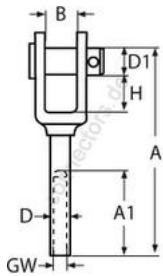

HOLGER HEUER

Always the right connection

ESS Gabel mit Innengewinde, links

A2 - AISI 304

Alle Angaben ohne Gewähr

Artikel-Nr.	GW	D	H	B	D1	A	A1	VPE
8456405	M5	7,5	10	8	5	55	27	10
8456406	M6	8,0	10	9	6	60	30	10
8456408	M8	12,0	12	10	8	65	31	5
8456410	M10	14,0	12	12	10	75	40	5