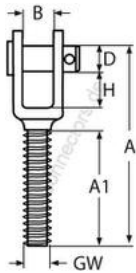

HOLGER HEUER

Always the right connection

ESS Gabel mit Gewinde, rechts

A2 - AISI 304

Alle Angaben ohne Gewähr

Artikel-Nr.	GW	A	A1	H	B	D	VPE
8452405	M5	40	20	10	8	5	10
8452406	M6	47	25	10	8	6	10
8452408	M8	52	25	12	10	8	5
8452410	M10	72	45	14	12	10	5