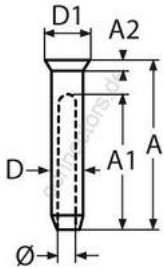

## ESS cone terminal

A4 - AISI 316

All details without our obligation

| Product No. | Wire rope Ø | D    | D1   | A  | A1 | A2 | Box |
|-------------|-------------|------|------|----|----|----|-----|
| 845943      | 3           | 8,0  | 6,3  | 34 | 27 | 2  | 10  |
| 845944      | 4           | 9,5  | 7,5  | 43 | 35 | 2  | 10  |
| 845945      | 5           | 13,0 | 9,0  | 50 | 40 | 3  | 5   |
| 845946      | 6           | 16,5 | 12,5 | 64 | 50 | 3  | 5   |