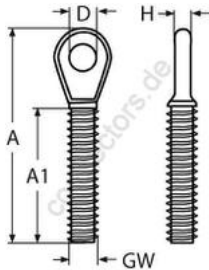

HOLGER HEUER

Always the right connection

ESS Auge mit Gewinde, rechts

A2 - AISI 304

Alle Angaben ohne Gewähr

Artikel-Nr.	GW	A	A1	D	H	VPE
8454405	M5	45	23	5,5	3	10
8454406	M6	47	28	6,5	4	10
8454408	M8	55	40	8,5	5	5
8454410	M10	65	47	10,5	6	5