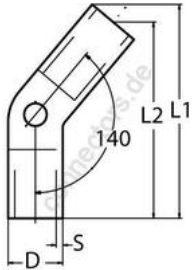

HOLGER HEUER

Always the right connection

Elbow 140°

A4 - AISI 316

All details without our obligation

Product No.	Tube-Ø (D)	L1	L2	S	Box
8562422	22	112	105	3	1
8562425	25	115	108	3	1

Holger Heuer Exportservice eKfm
Ring 18 · D-27777 Ganderkesee / Germany
P.O. Box 1514 · D-27766 Ganderkesee / Germany
Phone: **49 42 22 / 95 02 32 · Fax: **49 42 22 / 95 02 33
Website: www.connectors.de · E-mail: mail@connectors.de