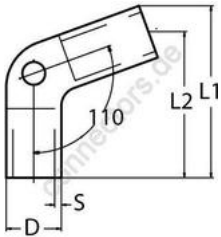

HOLGER HEUER

Always the right connection

Elbow 110°

A4 - AISI 316

All details without our obligation

Product No.	Tube-Ø (D)	L1	L2	S	Box
8565422	22	90	79	3	1
8565425	25	93	82	3	1

Holger Heuer Exportservice eKfm