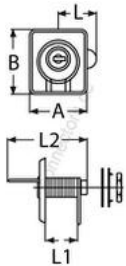

## Einlassgriff mit Schloss

A2 - AISI 304

Alle Angaben ohne Gewähr

Artikel-Nr.	A	B	L	L1	L2	VPE
8589250	50	55	32	30	65	1

Holger Heuer Exportservice eKfm  
Ring 18 · D-27777 Ganderkesee  
Postfach 1514 · D-27766 Ganderkesee  
Telefon: 0 42 22 / 95 02 32 · Fax: 0 42 22 / 95 02 33  
Webseite: [www.connectors.de](http://www.connectors.de) · E-Mail: [mail@connectors.de](mailto:mail@connectors.de)