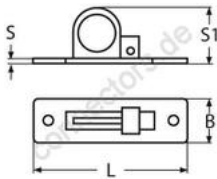

## Einlassgriff

A2 - AISI 304

Alle Angaben ohne Gewähr

Artikel-Nr.	L	B	S	S1	VPE
8527290	90	25	3	33	1

Holger Heuer Exportservice eKfm  
Ring 18 · D-27777 Ganderkesee  
Postfach 1514 · D-27766 Ganderkesee  
Telefon: 0 42 22 / 95 02 32 · Fax: 0 42 22 / 95 02 33  
Webseite: [www.connectors.de](http://www.connectors.de) · E-Mail: [mail@connectors.de](mailto:mail@connectors.de)