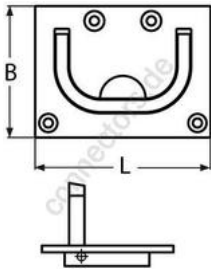

HOLGER HEUER

Always the right connection

Einlassgriff

A4 - AISI 316

Alle Angaben ohne Gewähr

Artikel-Nr.	L	B	VPE
8243475_56	75	56	1

Holger Heuer Exportservice eKfm
Ring 18 · D-27777 Ganderkesee
Postfach 1514 · D-27766 Ganderkesee
Telefon: 0 42 22 / 95 02 32 · Fax: 0 42 22 / 95 02 33
Webseite: www.connectors.de · E-Mail: mail@connectors.de