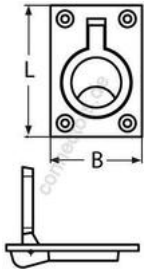

HOLGER HEUER

Always the right connection

Einlassgriff

A4 - AISI 316

Alle Angaben ohne Gewähr

Artikel-Nr.	L	B	VPE
8242463_44	63	44	1

Holger Heuer Exportservice eKfm
Ring 18 · D-27777 Ganderkesee
Postfach 1514 · D-27766 Ganderkesee
Telefon: 0 42 22 / 95 02 32 · Fax: 0 42 22 / 95 02 33
Webseite: www.connectors.de · E-Mail: mail@connectors.de