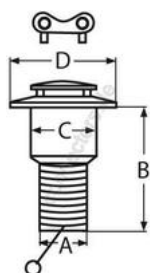

## Einfüllstutzen, Pop up

A4 - AISI 316

Alle Angaben ohne Gewähr

Artikel-Nr.	Zoll	Für	A	B	C	D	VPE
86734DIESE L1_12	1 1/2	Diesel	38	102	54	84	1
86734WATE R1_12	1 1/2	Wasser	38	102	54	84	1
86734GAS1_ 12	1 1/2	Benzin	38	102	54	84	1
86734WAST E1_12	1 1/2	Abwasser	38	102	54	84	1
86734WATE R2	2	Wasser	50	102	54	84	1
86734GAS2	2	Benzin	50	102	54	84	1
86734DIESE L2	2	Diesel	50	102	54	84	1