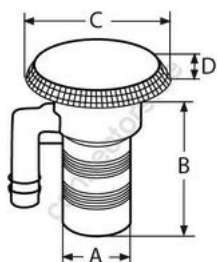

HOLGER HEUER

Always the right connection

Einfüllstutzen mit Deckelentlüftung

A4 - AISI 316

Alle Angaben ohne Gewähr

Artikel-Nr.	Zoll	Für	A	B	C	D	VPE
88364WATER1_12	1 1/2	Wasser	38	93	79,5	12,5	1
88364DIESEL1_12	1 1/2	Diesel	38	93	79,5	12,5	1
88364GAS1_12	1 1/2	Benzin	38	93	79,5	12,5	1
88364WAST E1_12	1 1/2	Abwasser	38	93	79,5	12,5	1
88364DIESEL2	2	Diesel	50	114	79,5	12,5	1
88364GAS2	2	Benzin	50	114	79,5	12,5	1