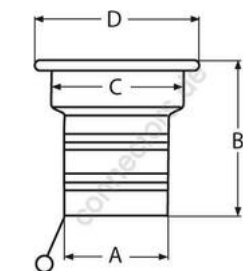

## Einfüllstutzen mit Deckel, Kette und Schlüssel

A4 - AISI 316

Alle Angaben ohne Gewähr

Artikel-Nr.	Zoll	Für	A	B	C	D	VPE
83144DIESE L1_12	1 1/2	Diesel	38	76	45	76	1
83144WATER R1_12	1 1/2	Wasser	38	76	45	76	1
83144GAS1_12	1 1/2	Benzin	38	76	45	76	1
83144WASTE E1_12	1 1/2	Abwasser	38	76	45	76	1
83144GAS2	2	Benzin	50	76	54	84	1
83144DIESE L2	2	Diesel	50	76	54	84	1
83144SCHLUESSEL		Ersatzschlüssel					
83144ERSATZ_D-G-W	1 1/2	Diesel/Wasser/Benzin	Deckel + Kette				
83144ERSATZ_WASTE	1 1/2	Abwasser	Deckel				
83144ERSATZ_D-G	2	Benzin + Diesel	Deckel ohne Kette				