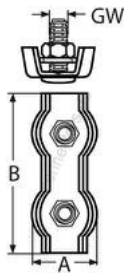

HOLGER HEUER

Always the right connection

Duplex wire rope clip

A4 - AISI 316

All details without our obligation

Product No.	Wire rope Ø	GW	A	B	Box
8284402	2	M4	11,5	33	20
8284403	3	M4	14,5	38	20
8284404	4	M5	16,5	43	20
8284405	5	M5	20,0	51	10
8284406	6	M6	24,5	63	10
8284408	8	M8	31,5	78	5
8284410	10	M10	38,0	85	5