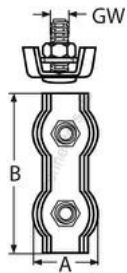

HOLGER HEUER

Always the right connection

Duplex Drahtseilklemme

A4 - AISI 316

Alle Angaben ohne Gewähr

Artikel-Nr.	Drahtseil-Ø	GW	A	B	VPE
8284402	2	M4	11,5	33	20
8284403	3	M4	14,5	38	20
8284404	4	M5	16,5	43	20
8284405	5	M5	20,0	51	10
8284406	6	M6	24,5	63	10
8284408	8	M8	31,5	78	5
8284410	10	M10	38,0	85	5