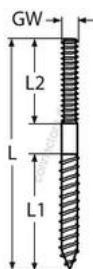

## Dowel screw with left thread

A4 - AISI 316

All details without our obligation

Product No.	GW	L	L1	L2	Box
8516405	M5	80	43	32	5
8516406	M6	90	50	35	5
8516408	M8	130	65	55	5
8516410	M10	150	75	55	5

Holger Heuer Exportservice eKfm