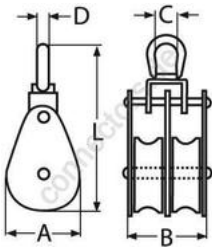

HOLGER HEUER

Always the right connection

Double block

A2 - AISI 304

All details without our obligation

Product No.	Ø	mm	A	B	C	D	L	S.W.L.	Box
8390225	25	8	27	37	13	5	88	300	1
8390232	32	8	35	42	17	6	104	300	1
8390250	50	14	54	54	19	8	143	500	1