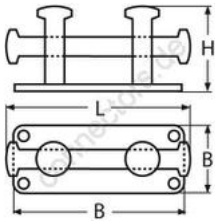

HOLGER HEUER

Always the right connection

Doppelkreuzpoller

A4 - AISI 316

Alle Angaben ohne Gewähr

Artikel-Nr.	B	H	L	VPE
88864150_60	150 x 60	85	170	1

Holger Heuer Exportservice eKfm
Ring 18 · D-27777 Ganderkesee
Postfach 1514 · D-27766 Ganderkesee
Telefon: 0 42 22 / 95 02 32 · Fax: 0 42 22 / 95 02 33
Webseite: www.connectors.de · E-Mail: mail@connectors.de