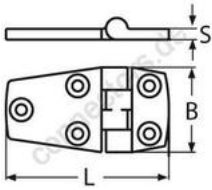

## Door hinge

A4 - AISI 316

All details without our obligation

Product No.	L	B	S	Box
8234456_38	56	38	4	5
8234476_38	76	38	4	5

Holger Heuer Exportservice eKfm

Ring 18 · D-27777 Ganderkesee / Germany

P.O. Box 1514 · D-27766 Ganderkesee / Germany