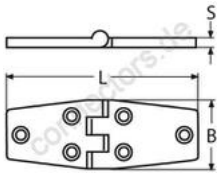

HOLGER HEUER

Always the right connection

Door hinge

A4 - AISI 316

All details without our obligation

Product No.	L	B	S	Box
82314076	76	38	4	5
82314100	100	38	4	5

Holger Heuer Exportservice eKfm
Ring 18 · D-27777 Ganderkesee / Germany
P.O. Box 1514 · D-27766 Ganderkesee / Germany
Phone: **49 42 22 / 95 02 32 · Fax: **49 42 22 / 95 02 33
Website: www.connectors.de · E-mail: mail@connectors.de