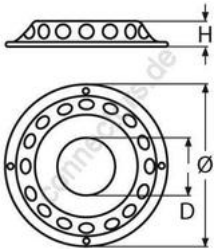

HOLGER HEUER

Always the right connection

Dome vent

A2 - AISI 304

All details without our obligation

Product No.	Outlet (D)	Total-Ø	H	Box
87132225	90	225	30	1

Holger Heuer Exportservice eKfm

Ring 18 · D-27777 Ganderkesee / Germany