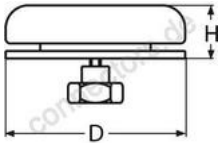

HOLGER HEUER

Always the right connection

Dome vent

A4 - AISI 316

All details without our obligation

Product No.	Ventilation-Ø	Outside Ø (D)	H	Box
87012075	75	115	35	1
87012100	100	150	35	1

Holger Heuer Exportservice eKfm