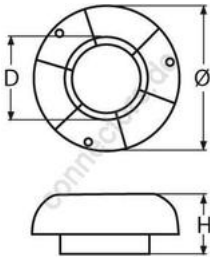

HOLGER HEUER

Always the right connection

Dome vent

A2 - AISI 304

All details without our obligation

Product No.	Outlet (D)	Total-Ø	H	Box
83422100	100	200	55	1

Holger Heuer Exportservice eKfm

Ring 18 · D-27777 Ganderkesee / Germany