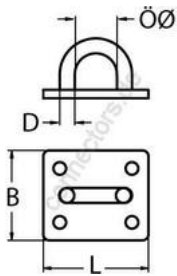

## Decksplatte

A2 - AISI 304

Alle Angaben ohne Gewähr

Artikel-Nr.	L	B	D	Ösen-Ø	VPE
8225205	35	30	5	12	10
8225206	40	35	6	18	10
8225208	50	40	8	28	10

Holger Heuer Exportservice eKfm  
Ring 18 · D-27777 Ganderkesee  
Postfach 1514 · D-27766 Ganderkesee  
Telefon: 0 42 22 / 95 02 32 · Fax: 0 42 22 / 95 02 33  
Webseite: [www.connectors.de](http://www.connectors.de) · E-Mail: [mail@connectors.de](mailto:mail@connectors.de)