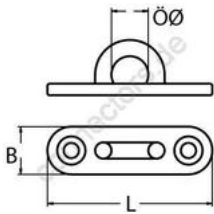

HOLGER HEUER

Always the right connection

Decksplatte

A4 - AISI 316

Alle Angaben ohne Gewähr

Artikel-Nr.	L	Ösen-Ø	B	VPE
82244075	75	16	22	5
82244088	88	19	32	5
82244100	100	22	36	5

Holger Heuer Exportservice eKfm
Ring 18 · D-27777 Ganderkesee
Postfach 1514 · D-27766 Ganderkesee
Telefon: 0 42 22 / 95 02 32 · Fax: 0 42 22 / 95 02 33
Webseite: www.connectors.de · E-Mail: mail@connectors.de