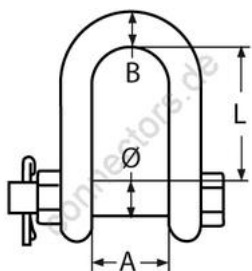

HOLGER HEUER

Always the right connection

D-shackle with fastening bolt, forged

A4 - AISI 316

All details without our obligation

Product No.	Ø	B	A	L	Breaking load/kg (ca.)	Box
8140694048	6,4	5	9,7	19	1320	10
8140694064	8	6	12	22	2000	10
814069408	9,5	8	13,5	26	3000	10
8140694095	11	10	17	32	4000	5
8140694127	16	12	21	41	8000	5
814069416	19	16	27	51	12000	5
814069419	22	20	32	60	16000	1
814069422	25	22	36	71	20000	1