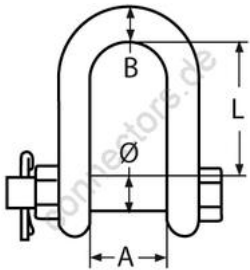

HOLGER HEUER

Always the right connection

D-shackle with fastening bolt, forged

A4 - AISI 316

All details without our obligation

Product No.	Ø	B	A	L	Breaking load/kg (ca.)	Box
8140694048	6,4	5	9,7	19	1320	10
8140694064	8	6	12	22	2000	10
814069408	9,5	8	13,5	26	3000	10
8140694095	11	10	17	32	4000	5
8140694127	16	12	21	41	8000	5
814069416	19	16	27	51	12000	5
814069419	22	20	32	60	16000	1
814069422	25	22	36	71	20000	1