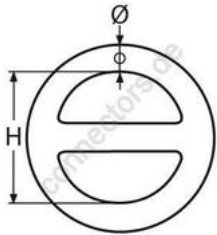

HOLGER HEUER

Always the right connection

D-ring with bar

A4 - AISI 316

All details without our obligation

Product No.	Ø	H	Breaking load/kg (ca.)	Box
8963406040	6	40	2700	10
8963408050	8	50	5000	10
8963410060	10	60	8500	5
8963412080	12	80	10000	5