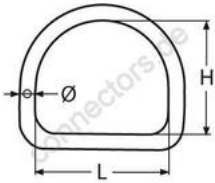

HOLGER HEUER

Always the right connection

D-Ring, geschweißt und poliert

A2 - AISI 304

Alle Angaben ohne Gewähr

Artikel-Nr.	Ø	L	H	VPE
8274203_15	3	15	15	10
8274203_20	3	20	18	10
8274204_20	4	20	18	10
8274204_25	4	25	23	10
8274205_25	5	25	23	10
8274205_30	5	30	26	10
8274206_30	6	30	27	10
8274206_40	6	40	36	10
8274206_50	6	50	47	5
8274208_50	8	50	36	5