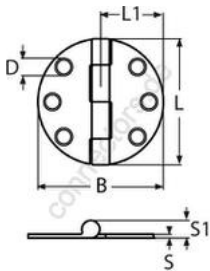

## Covered hinge

A4 - AISI 316

All details without our obligation

Product No.	L	L1	B	D	S	S1	Box
86784065_65	65	32,5	65	7,5	2	9	5

Holger Heuer Exportservice eKfm

Ring 18 · D-27777 Ganderkesee / Germany

P.O. Box 1514 · D-27766 Ganderkesee / Germany