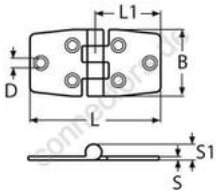

HOLGER HEUER

Always the right connection

Covered hinge

A4 - AISI 316

All details without our obligation

Product No.	L	L1	B	D	S	S1	Box
86764074_40	74	37	40	5,5	2	9	5

Holger Heuer Exportservice eKfm
Ring 18 · D-27777 Ganderkesee / Germany
P.O. Box 1514 · D-27766 Ganderkesee / Germany
Phone: **49 42 22 / 95 02 32 · Fax: **49 42 22 / 95 02 33
Website: www.connectors.de · E-mail: mail@connectors.de