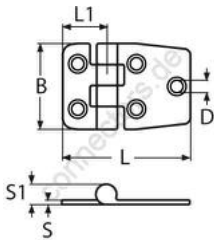

HOLGER HEUER

Always the right connection

Covered hinge

A4 - AISI 316

All details without our obligation

Product No.	L	L1	B	D	S	S1	Box
86754057_37	57	18	37	6	2	9	5

Holger Heuer Exportservice eKfm
Ring 18 · D-27777 Ganderkesee / Germany
P.O. Box 1514 · D-27766 Ganderkesee / Germany
Phone: **49 42 22 / 95 02 32 · Fax: **49 42 22 / 95 02 33
Website: www.connectors.de · E-mail: mail@connectors.de