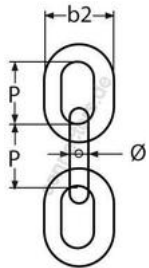

HOLGER HEUER

Always the right connection

Chain, in form and measure to DIN 766

A4 - AISI 316

All details without our obligation

Product No.	Ø	Bundle/m	P	b2	Breaking load/kg (ca.)
8300402	2	100	12	8	125
8300403	3	100	16	11	280
8300404	4	50	16	14	800
8300405	5	50	18,5	17	1250
8300406	6	50/100	18,5	20	1600
8300407	7	50	22	23	2500
8300408	8	30/50/100	24	26	3200
8300410	10	30/50/60/100	28	34	5000
8300413	13	50	36	44	8000
8300416	16	1	46	51,7	13000