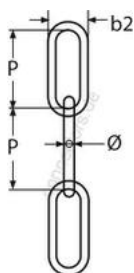

HOLGER HEUER

Always the right connection

Chain, in form and measure to DIN 763

A4 - AISI 316

All details without our obligation

Product No.	Ø	Bundle/m	P	b2	Breaking load/kg (ca.)
83014015	1,5	100	12	6	90
8301402	2*	100	22	8	125
8301403	3*	100	26	12	280
8301404	4	50	32	16	630
8301405	5	50	35	20	1000
8301406	6	50	42	24	1250
8301408	8	50	52	32	2500
8301410	10	50	65	40	4000
8301413	13	50	82	52	6300