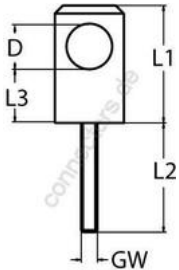

## Center rail

A4 - AISI 316

All details without our obligation

Product No.	Tube-Ø	L1	L2	L3	GW	Box
87034022	22	58	55	27	M8	1
87034025	25	58	55	27	M8	1

Holger Heuer Exportservice eKfm  
Ring 18 · D-27777 Ganderkesee / Germany  
P.O. Box 1514 · D-27766 Ganderkesee / Germany  
Phone: \*\*49 42 22 / 95 02 32 · Fax: \*\*49 42 22 / 95 02 33  
Website: [www.connectors.de](http://www.connectors.de) · E-mail: [mail@connectors.de](mailto:mail@connectors.de)