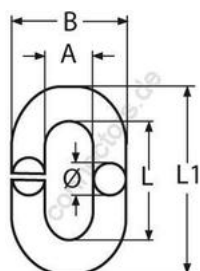

## C - ring

A4 - AISI 316

All details without our obligation

Product No.	Ø	A	B	L	L1	Breaking load/kg (ca.)	Box
8286405	5	8	17,5	20	30	300	10
8286406	6	9	21	24	36	450	10
8286408	8	12	28	32	48	650	5
8286410	10	15	35	40	60	900	5
8286413	13	20	46	52	78	1600	1
8286416	16	24	56	64	96	3000	1