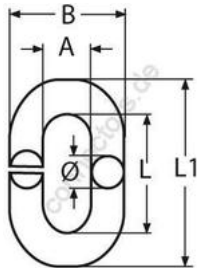

HOLGER HEUER

Always the right connection

C - Ring

A4 - AISI 316

Alle Angaben ohne Gewähr

Artikel-Nr.	Ø	A	B	L	L1	Bruchlast/kg (ca.)	VPE
8286405	5	8	17,5	20	30	300	10
8286406	6	9	21	24	36	450	10
8286408	8	12	28	32	48	650	5
8286410	10	15	35	40	60	900	5
8286413	13	20	46	52	78	1600	1
8286416	16	24	56	64	96	3000	1