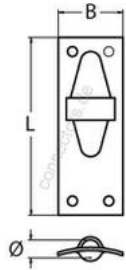

## Bush

A2 - AISI 304

All details without our obligation

Product No.	Type	L	B	Ø bis max.	Box
83442GEBOGEN	Curved	83	32	12	10
83442GERADE	Straight	83	32	12	10

Holger Heuer Exportservice eKfm

Ring 18 · D-27777 Ganderkesee / Germany