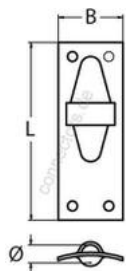

HOLGER HEUER

Always the right connection

Bush

A2 - AISI 304

All details without our obligation

Product No.	Type	L	B	Ø bis max.	Box
83442GEBOGEN	Curved	83	32	12	10
83442GERADE	Straight	83	32	12	10

Holger Heuer Exportservice eKfm