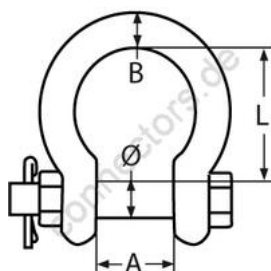

HOLGER HEUER

Always the right connection

Bow shackle with fastening bolt, forged

A4 - AISI 316

All details without our obligation

Product No.	Ø	B	A	L	Breaking load/kg (ca.)	Box
8140684048	6,4	5	9,7	22	1320	10
8140684064	8	6	12	29	2000	10
814068408	9,5	8	13,5	31	3000	10
8140684095	11	10	17	36	4000	5
8140684127	16	12	21	48	8000	5
814068416	19	16	27	60	12000	5
814068419	22	20	32	71	16000	1
814068422	25	22	36	84	20000	1