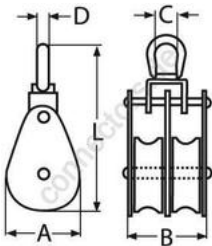

## Block mit Messingbuchse, Doppelrolle

A2 - AISI 304

Alle Angaben ohne Gewähr

Artikel-Nr.	Ø	mm	A	B	C	D	L	S.W.L. (Tragfähigkeit)	VPE
8390225	25	8	27	37	13	5	88	300	1
8390232	32	8	35	42	17	6	104	300	1
8390250	50	14	54	54	19	8	143	500	1