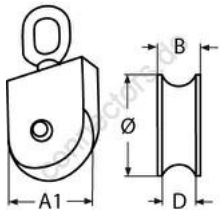

HOLGER HEUER

Always the right connection

Block mit Messingbuchse

A2 - AISI 304

Alle Angaben ohne Gewähr

Artikel-Nr.	Ø	mm	A1	B	D	S.W.L. (Tragfähigkeit)	VPE
83922050	50	14	52	21	16	1000	1
83922075	75	14	78	19	16	1600	1
83922100	100	16	104	24	19	2600	1