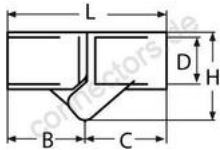

HOLGER HEUER

Always the right connection

Bimini-joint

A4 - AISI 316

All details without our obligation

Product No.	Tube-Ø	L	B	C	H	Box
8652422	22	78	39	39	40	1
8652425	25	80	40	40	45	1

Holger Heuer Exportservice eKfm
Ring 18 · D-27777 Ganderkesee / Germany
P.O. Box 1514 · D-27766 Ganderkesee / Germany
Phone: **49 42 22 / 95 02 32 · Fax: **49 42 22 / 95 02 33
Website: www.connectors.de · E-mail: mail@connectors.de