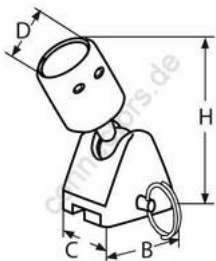

HOLGER HEUER

Always the right connection

Bimini-Gelenk

A4 - AISI 316

Alle Angaben ohne Gewähr

Artikel-Nr.	Rohr-Ø	H	C	B	VPE
8820422	22	82	30	42	5
8820425	25	82	30	42	5

Holger Heuer Exportservice eKfm
Ring 18 · D-27777 Ganderkesee
Postfach 1514 · D-27766 Ganderkesee
Telefon: 0 42 22 / 95 02 32 · Fax: 0 42 22 / 95 02 33
Webseite: www.connectors.de · E-Mail: mail@connectors.de