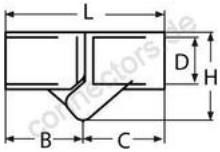

HOLGER HEUER

Always the right connection

Bimini-Gelenk

A4 - AISI 316

Alle Angaben ohne Gewähr

Artikel-Nr.	Rohr-Ø	L	B	C	H	VPE
8652422	22	78	39	39	40	1
8652425	25	80	40	40	45	1

Holger Heuer Exportservice eKfm