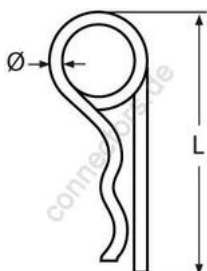

## Beta - pin - DIN 11024

A4 - AISI 316

All details without our obligation

Product No.	Ø	L	Box
8431425	2,25	54	10
8431432	2,8	61	10
8431440	3,6	78	10
8431450	4,5	97	5
8431463	5,6	115	5
8431470	6,3	146	1
8431480	7,0	172	1