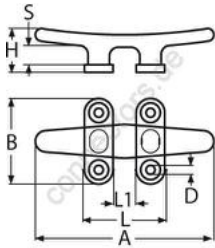

HOLGER HEUER

Always the right connection

Belegklampe flach, mit 4 Bohrungen

A4 - AISI 316

Alle Angaben ohne Gewähr

Artikel-Nr.	H	S	B	A	L	L1	D	VPE
82184100	22	15	36	98	42	17	4,6	1
82184125	25	19	46	124	26	56	5,5	1
82184150	29	20	60	150	70	33	6,1	1
82184200	40	29	60	200	80	34	6,5	1
82184250	41	28	65	250	78	29	7,6	1