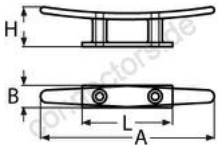

HOLGER HEUER

Always the right connection

Belegklampe flach, mit 2 Bohrungen

A4 - AISI 316

Alle Angaben ohne Gewähr

Artikel-Nr.	A	B	H	L	D	VPE
82214100	100	14	23,5	50	4,4	1
82214125	125	15	30	65	4,4	1
82214150	150	20	32	75	5,3	1
82214200	200	23	42	80	6,6	1
82214250	250	25	52	105	8,3	1