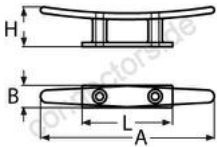

HOLGER HEUER

Always the right connection

Belegklampe flach, mit 2 Bohrungen

A4 - AISI 316

Alle Angaben ohne Gewähr

Artikel-Nr.	A	B	H	L	D	VPE
82214100	100	14	23,5	50	4,4	1
82214125	125	15	30	65	4,4	1
82214150	150	20	32	75	5,3	1
82214200	200	23	42	80	6,6	1
82214250	250	25	52	105	8,3	1