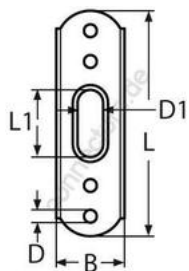

## Back plate

A4 - AISI 316

All details without our obligation

| Product No. | Wire rope Ø | L   | L1 | D1   | D   | B  | Box |
|-------------|-------------|-----|----|------|-----|----|-----|
| 8302404     | 4           | 88  | 27 | 9,9  | 5,0 | 27 | 10  |
| 8302405     | 5           | 88  | 27 | 9,9  | 5,0 | 27 | 10  |
| 8302406     | 6           | 122 | 35 | 15,6 | 6,3 | 39 | 5   |
| 8302407     | 7           | 122 | 35 | 15,9 | 6,4 | 39 | 5   |
| 8302408     | 8           | 151 | 41 | 18,8 | 6,5 | 39 | 1   |
| 8302410     | 10          | 151 | 41 | 18,8 | 6,5 | 39 | 1   |