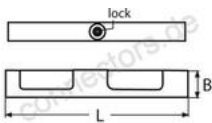

HOLGER HEUER

Always the right connection

Außenborderschloss

A4 - AISI 316

Alle Angaben ohne Gewähr

Artikel-Nr.	L	B	VPE
85544270	300	35	1

Holger Heuer Exportservice eKfm
Ring 18 · D-27777 Ganderkesee
Postfach 1514 · D-27766 Ganderkesee
Telefon: 0 42 22 / 95 02 32 · Fax: 0 42 22 / 95 02 33
Webseite: www.connectors.de · E-Mail: mail@connectors.de