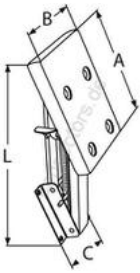

## Außenborderhalterung mit Holzplatte

A2 - AISI 304

Alle Angaben ohne Gewähr

Artikel-Nr.	PS max.	L	A	B	C	VPE
8934210	10	450	245	180	115	1

Holger Heuer Exportservice eKfm  
Ring 18 · D-27777 Ganderkesee  
Postfach 1514 · D-27766 Ganderkesee  
Telefon: 0 42 22 / 95 02 32 · Fax: 0 42 22 / 95 02 33  
Webseite: [www.connectors.de](http://www.connectors.de) · E-Mail: [mail@connectors.de](mailto:mail@connectors.de)